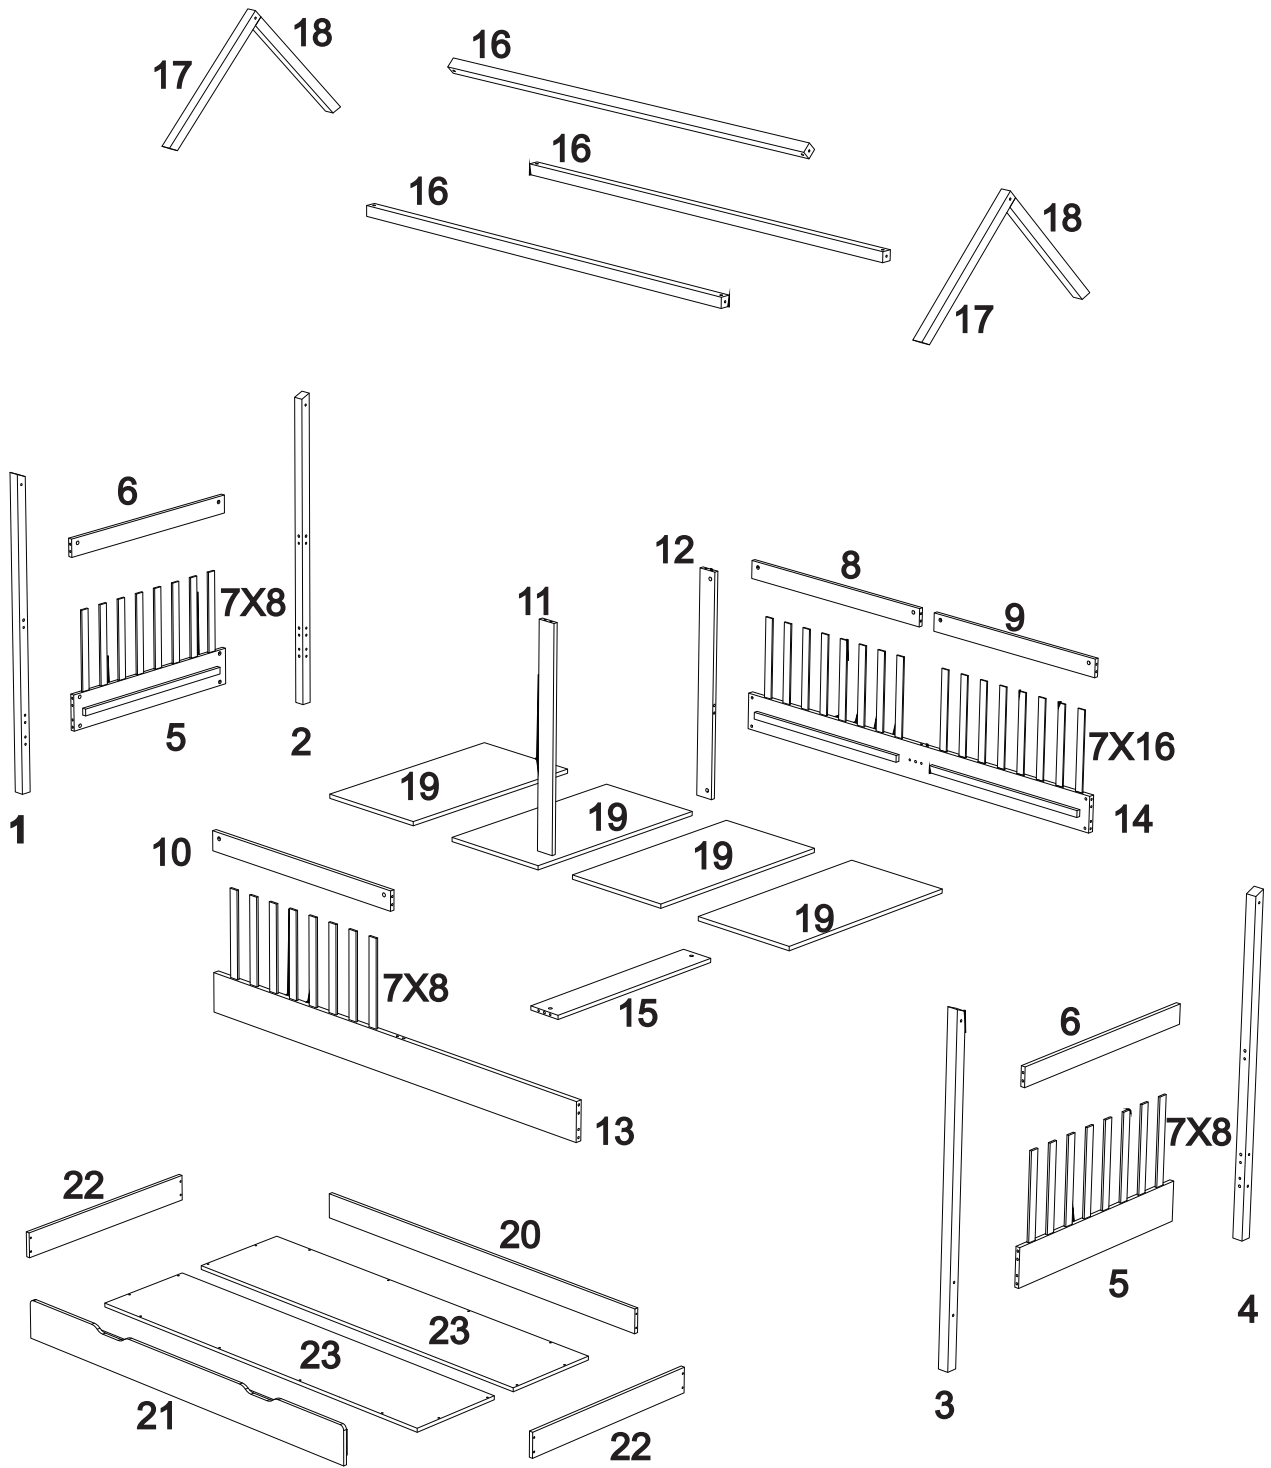

UPUTSTVO ZA MONTAŽU

Assembly and User Manual

Naziv / Product Name

LORI 90X190

Dimenzije / Product Size

97x197x200 cm (GxDxY)

This module must be assembled by two persons.
Za sastavljanje ovog proizvoda potrebne su 2 osobe

Potreban alat za sastavljanje proizvoda.

The necessary tools required for assembly of this module

4/1

4/2

4/3

4/4

1

2

3

4

5

6

7

8

9

10

12

11

13

14