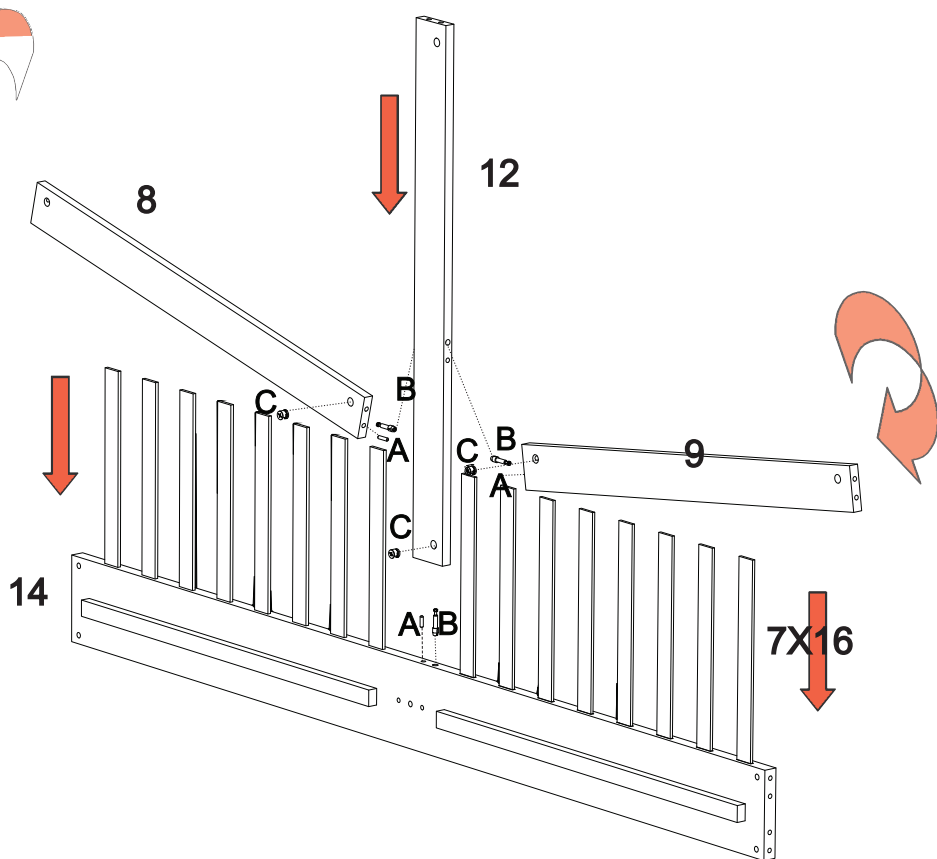

UPUTSTVO ZA MONTAŽU

Assembly and User Manual

Naziv / Product Name

LORI 90X190

Dimenzije / Product Size

97x197x200 cm (GxDxY)

This module must be assembled by two persons.
Za sastavljanje ovog proizvoda potrebne su 2 osobe

Potreban alat za sastavljanje proizvoda.

The necessary tools required for assembly of this module

4/1

4/2

4/3

4/4

1

2

3

4

5

6

7

8

9

10