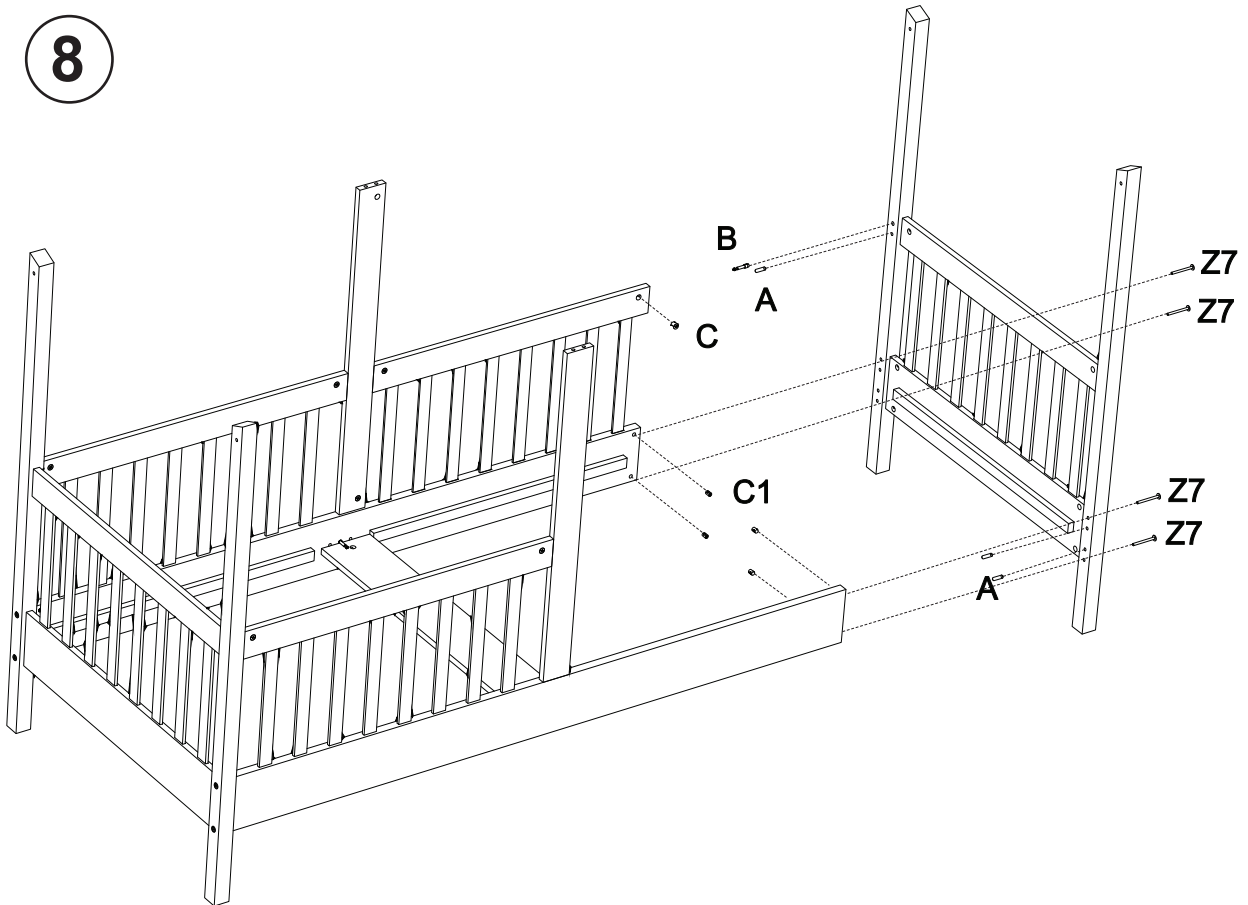

UPUTSTVO ZA MONTAŽU

Assembly and User Manual

Naziv / Product Name

LORI 90X190

Dimenzije / Product Size

97x197x200 cm (GxDxY)

This module must be assembled by two persons.
Za sastavljanje ovog proizvoda potrebne su 2 osobe

3

4

5

6

7

8

9

10

12

11

13

14