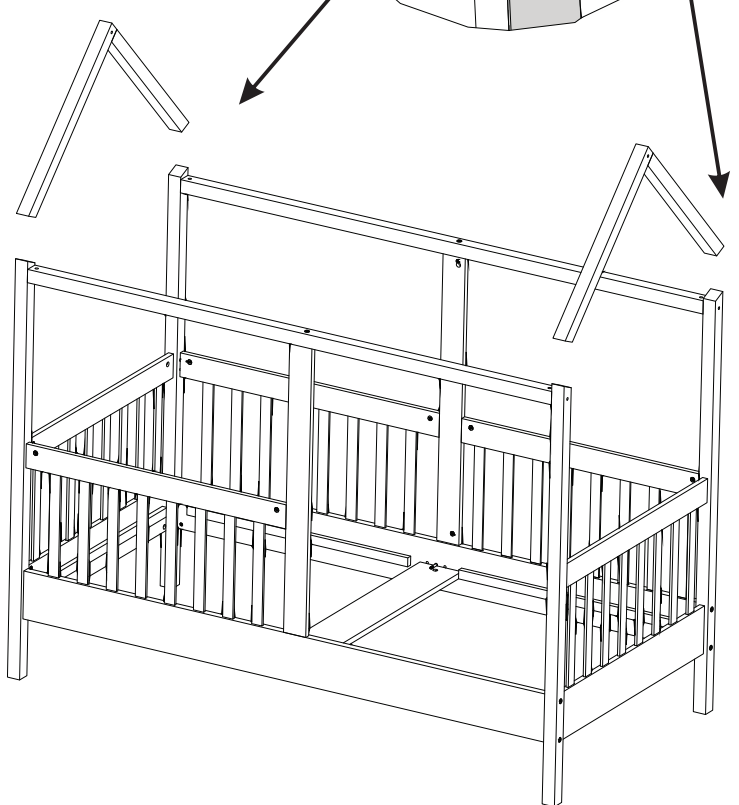

UPUTSTVO ZA MONTAŽU

Assembly and User Manual

Naziv / Product Name

LORI 90X190

Dimenzije / Product Size

97x197x200 cm (GxDxY)

This module must be assembled by two persons.
Za sastavljanje ovog proizvoda potrebne su 2 osobe

3

4

5

6

7

8

9

10

12

11

13

14