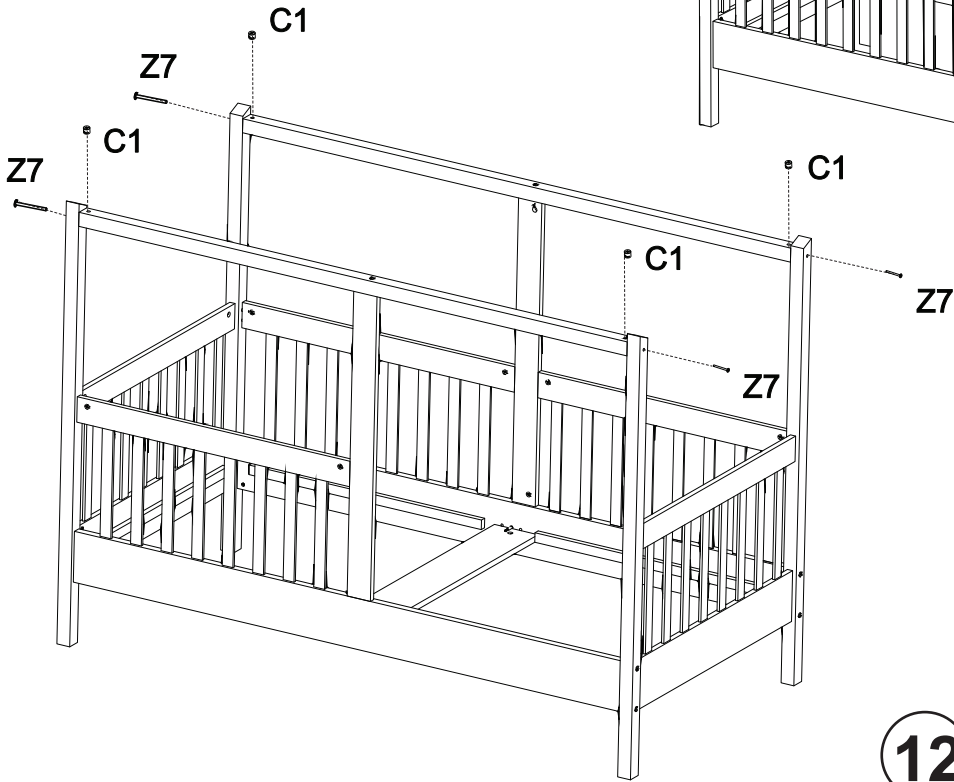

UPUTSTVO ZA MONTAŽU

Assembly and User Manual

Naziv / Product Name

LORI 90X190

Dimenzije / Product Size

97x197x200 cm (GxDxY)

This module must be assembled by two persons.
Za sastavljanje ovog proizvoda potrebne su 2 osobe

3

4

5

6

7

8

9

10

12

11

13

14