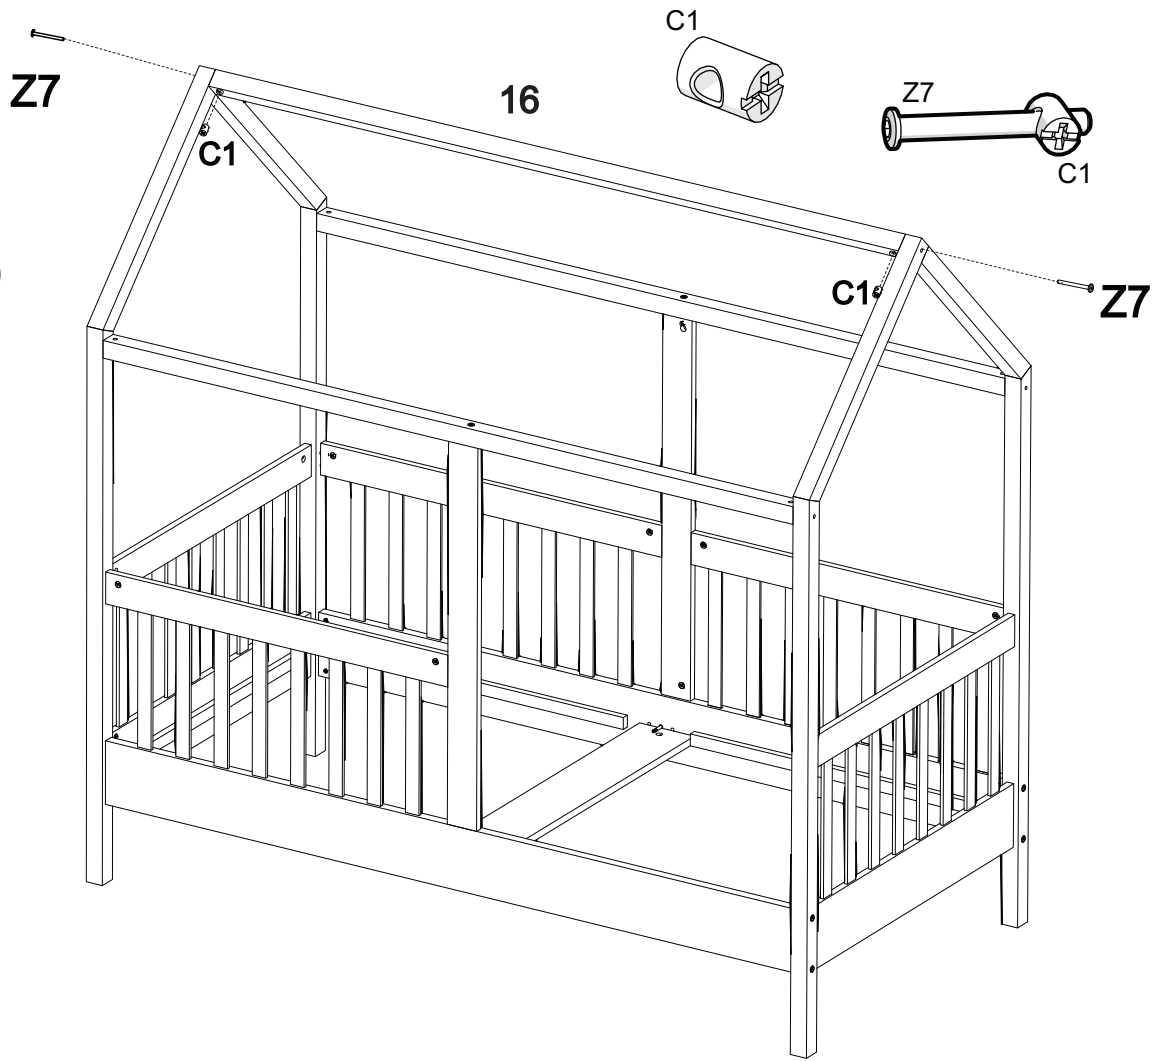

UPUTSTVO ZA MONTAŽU

Assembly and User Manual

Naziv / Product Name

LORI 90X190

Dimenzije / Product Size

97x197x200 cm (GxDxY)

This module must be assembled by two persons.
Za sastavljanje ovog proizvoda potrebne su 2 osobe

3

4

5

6

7

8

9

10

12

11

13

14