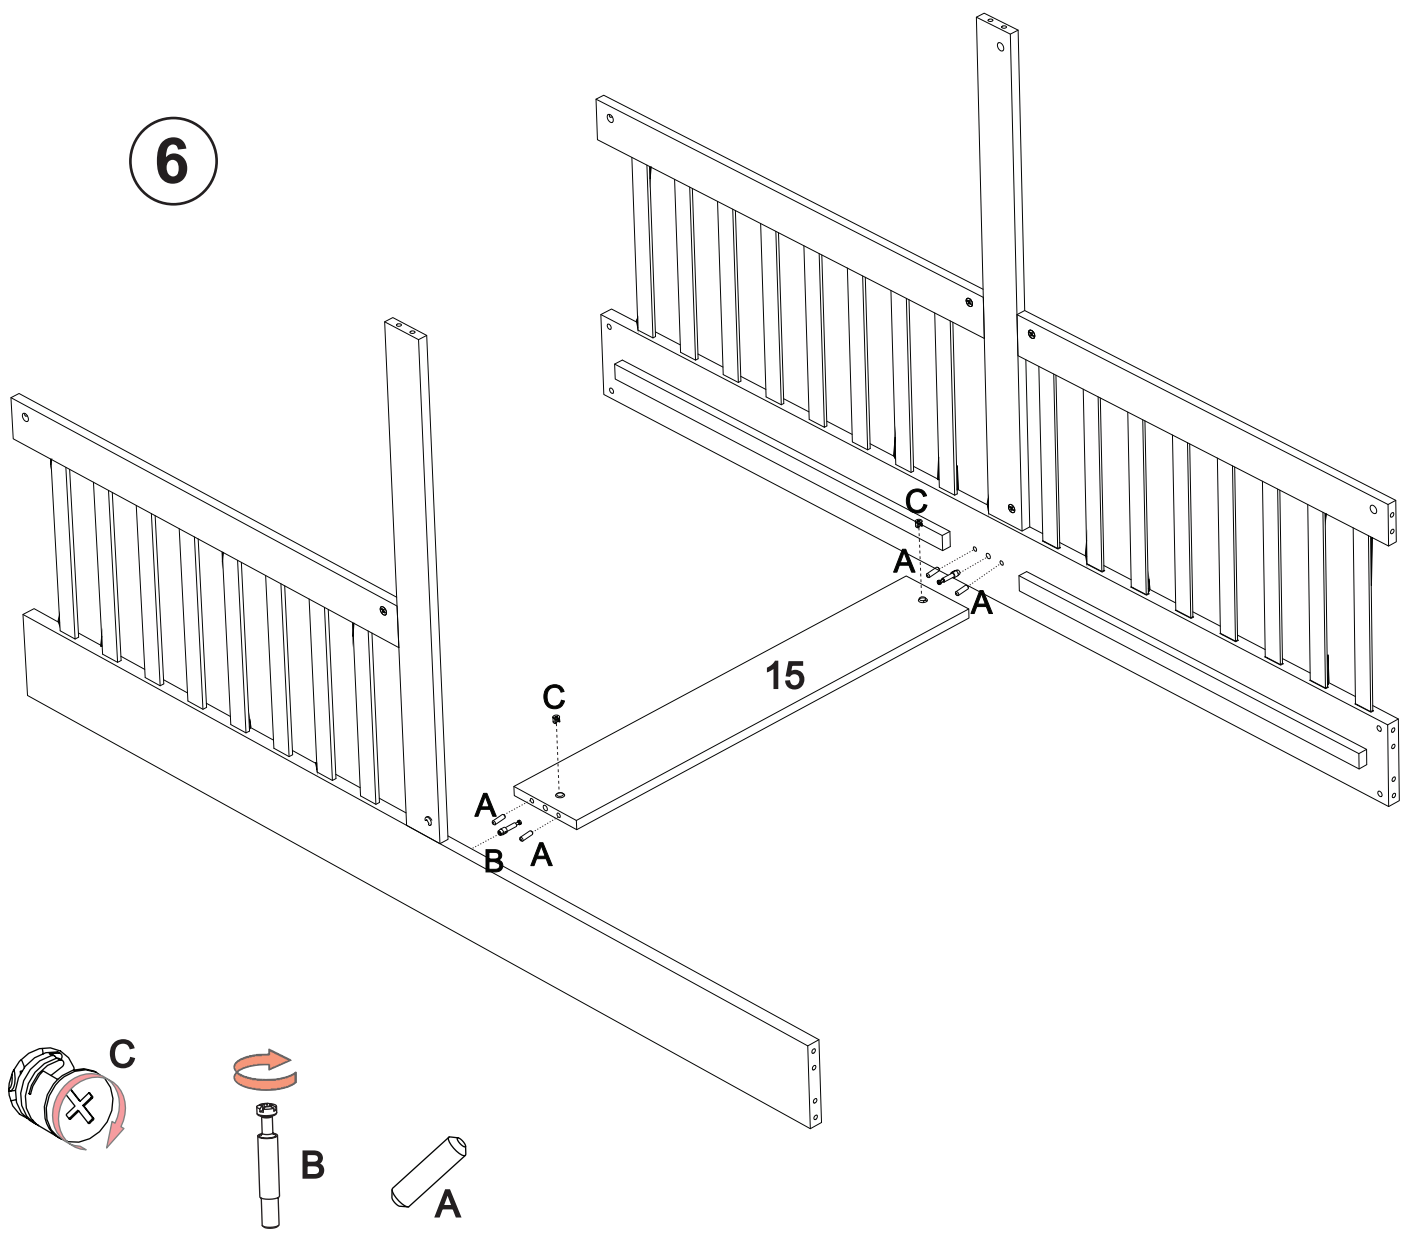

UPUTSTVO ZA MONTAŽU

Assembly and User Manual

Naziv / Product Name

LORI 90X190

Dimenzije / Product Size

97x197x200 cm (GxDxY)

This module must be assembled by two persons.
Za sastavljanje ovog proizvoda potrebne su 2 osobe

3

4

5

6

7

8

9

10

12

11

13

14