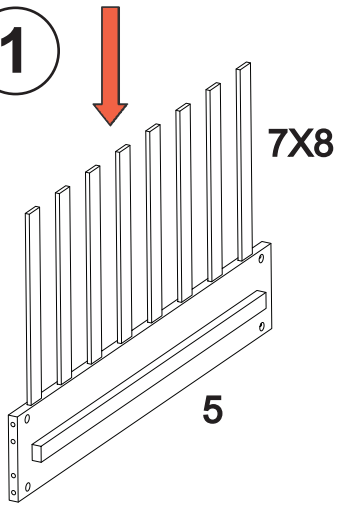

UPUTSTVO ZA MONTAŽU

Assembly and User Manual

Naziv / Product Name

LORI 90X190

Dimenzije / Product Size

97x197x200 cm (GxDxY)

This module must be assembled by two persons.
Za sastavljanje ovog proizvoda potrebne su 2 osobe

Potreban alat za sastavljanje proizvoda.

The necessary tools required for assembly of this module

4/1

4/2

4/3

4/4

1

2