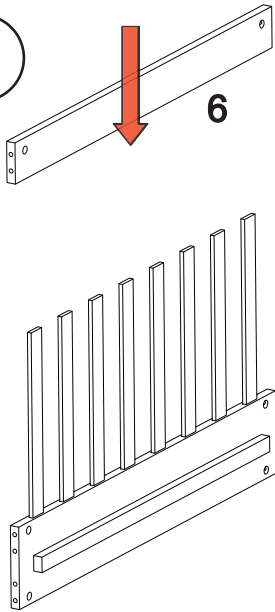

UPUTSTVO ZA MONTAŽU

Assembly and User Manual

Naziv / Product Name

LORI 90X190

Dimenzije / Product Size

97x197x200 cm (GxDxY)

This module must be assembled by two persons.
Za sastavljanje ovog proizvoda potrebne su 2 osobe

Potreban alat za sastavljanje proizvoda.

The necessary tools required for assembly of this module

4/1

4/2

4/3

4/4

1

2