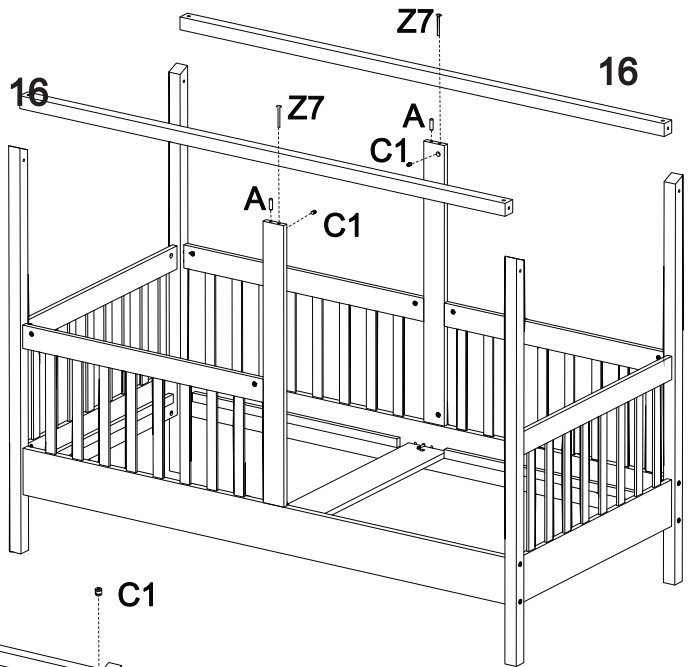

UPUTSTVO ZA MONTAŽU

Assembly and User Manual

Naziv / Product Name

LORI 90X190

Dimenzije / Product Size

97x197x200 cm (GxDxY)

This module must be assembled by two persons.
Za sastavljanje ovog proizvoda potrebne su 2 osobe

3

4

5

6

7

8

9

10

12

11

13

14